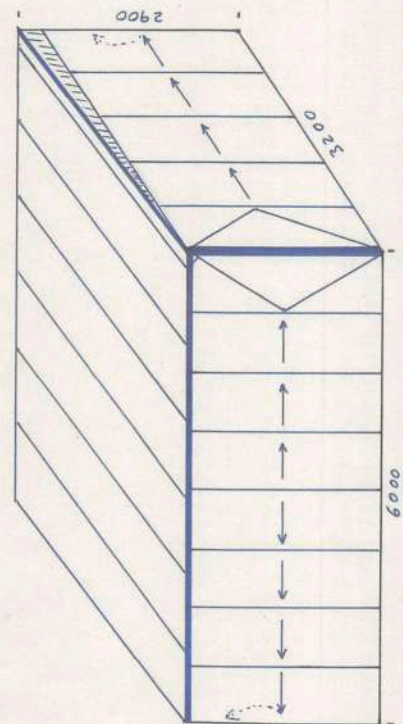

El preu inclou tota la mà d'obra necessària per dur a bon terme l'execució de l'obra.

Total:..... 12672,33 €
21 % I.V.A.:..... 2661,19 €
TOTAL:..... 15333,52 €

Terminis d'entrega: 5 – 6 setmanes.

Validesa de l'oferta: 45 dies, data pressupost.

Conforme Client:

Conforme empresa: